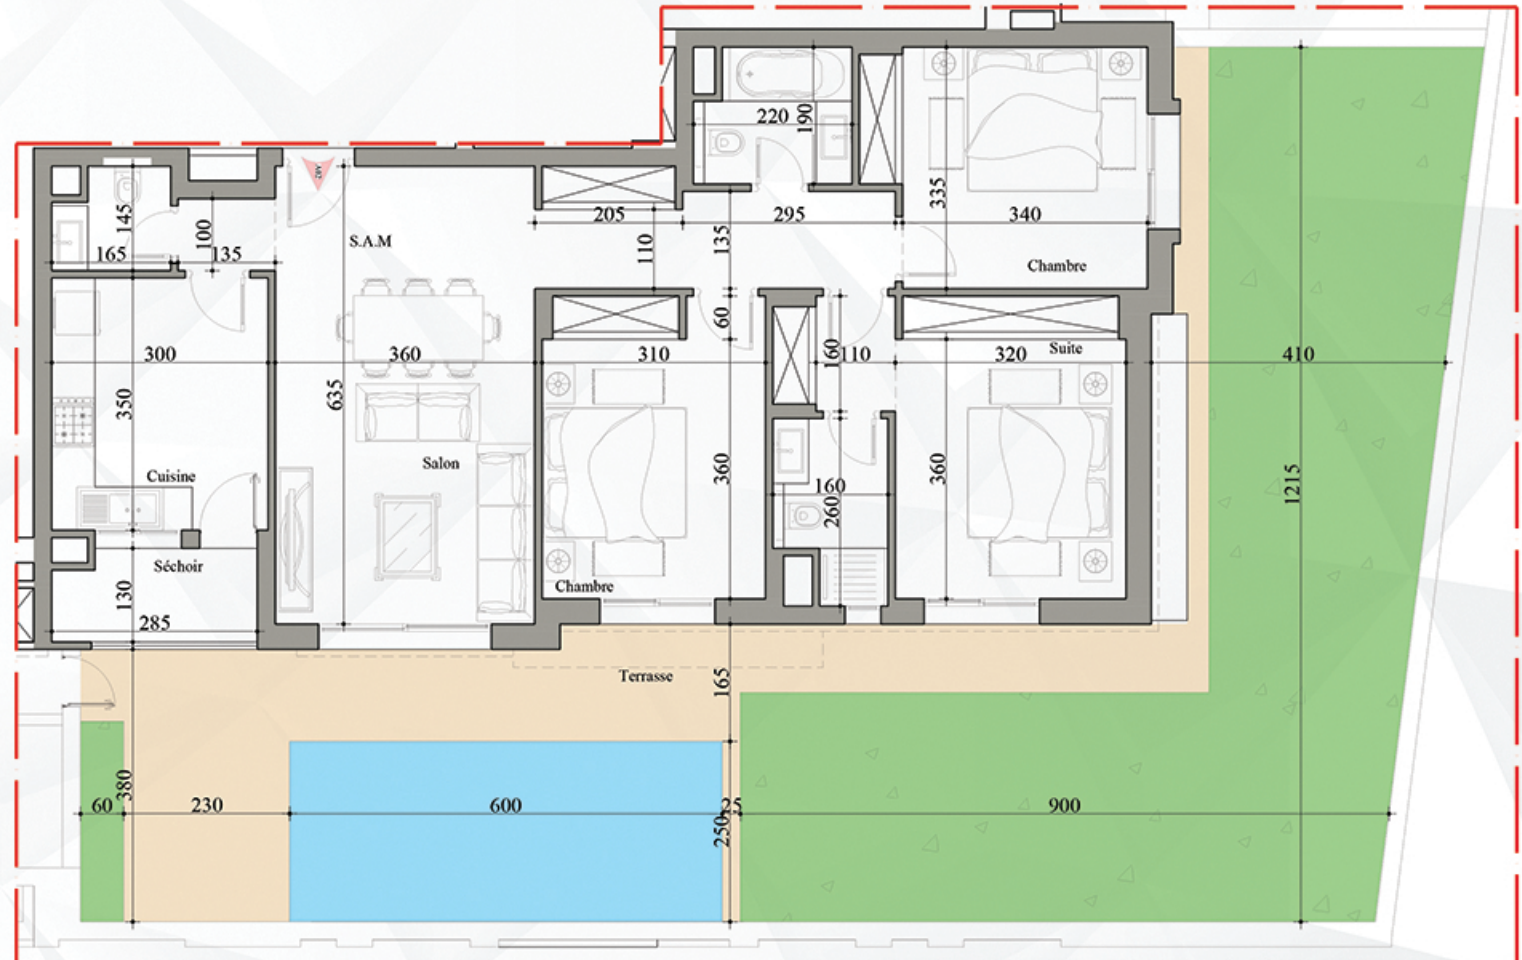

APPARTEMENT A 02

Type S+3 au RDC

Surface totale	: 137,27 m ²
Surface H.O	: 116,52 m ²
Surface terrasse et jardin	: 103,31 m ²
y compris piscine	: 15,00 m ²

+216 71 827 626

+216 53 951 085

info@ouakaa.com

ouakaa.com