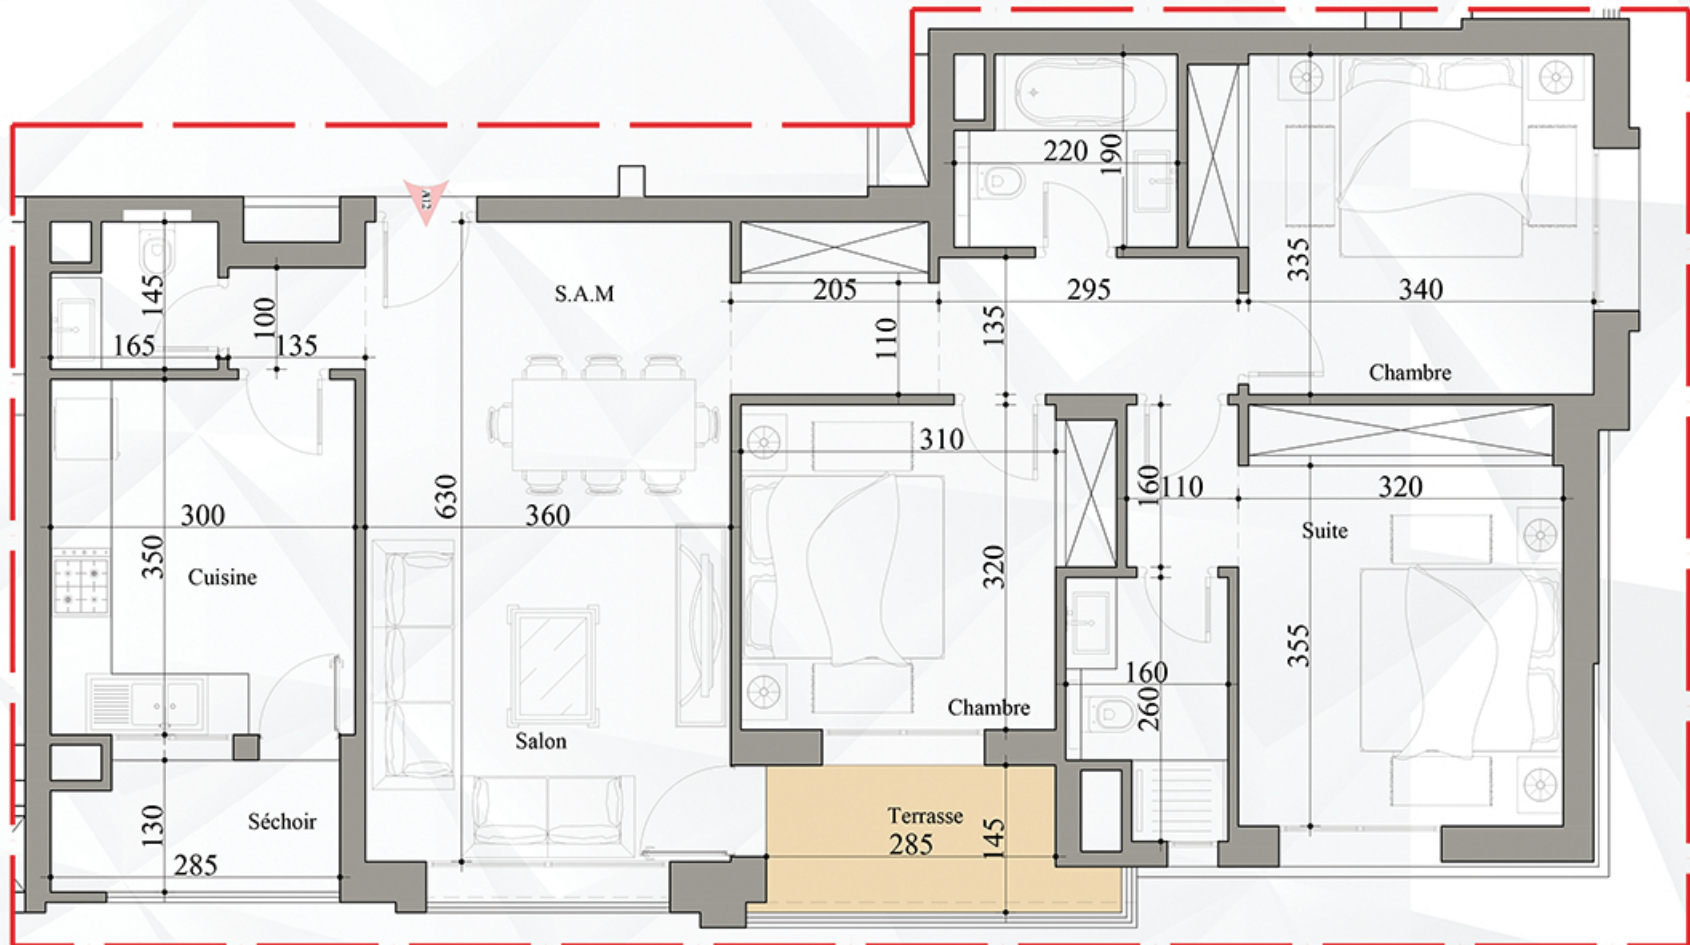

**APPARTEMENT A 12**

Type S+3 au 1<sup>er</sup> étage

Surface totale	: 138,95 m <sup>2</sup>
Surface H.O	: 117,95 m <sup>2</sup>
Surface terrasse et jardin	: -

+216 71 827 626

+216 53 951 085

info@ouakaa.com