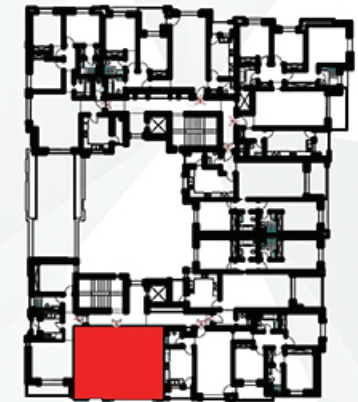

APPARTEMENT A 13

Type S+1 au 1^{er} étage

Surface totale	: 67,79 m ²
Surface H.O	: 57,54 m ²
Surface terrasse et jardin	: -

+216 71 827 626

+216 53 951 085

info@ouakaa.com

ouakaa.com