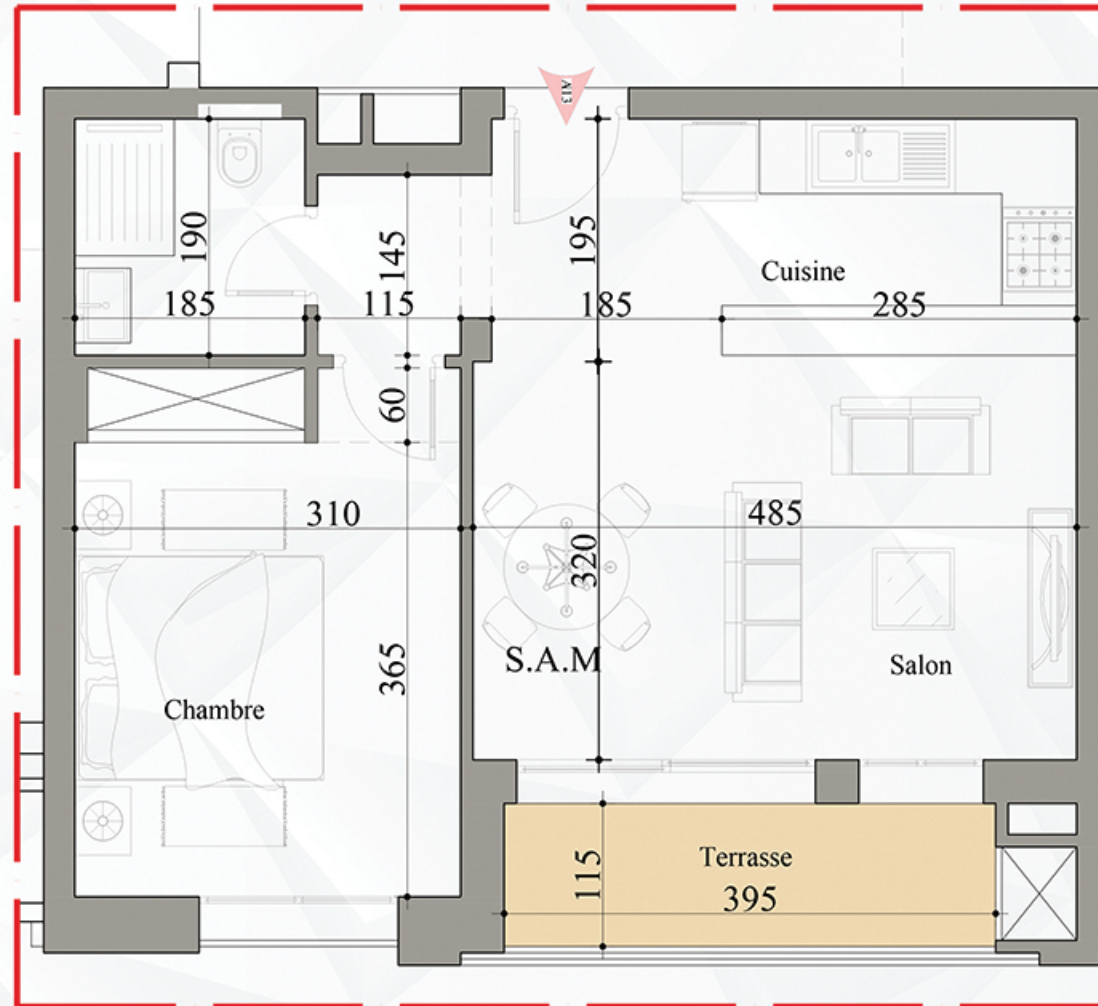

APPARTEMENT A 13

Type S+1 au 1^{er} étage

Surface totale	: 67,79 m ²
Surface H.O	: 57,54 m ²
Surface terrasse et jardin	: -

+216 71 827 626

+216 53 951 085

info@ouakaa.com

ouakaa.com