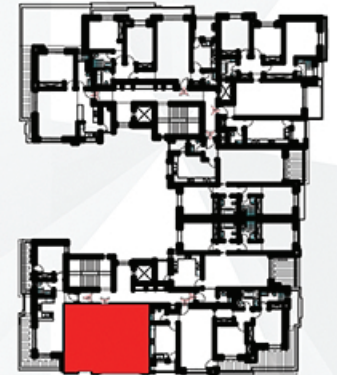

APPARTEMENT A 23

Type S+1 au 2^{ème} étage

Surface totale	: 62,40 m ²
Surface H.O	: 52,25 m ²
Surface terrasse	: 04,74 m ²

+216 71 827 626

+216 53 951 085

info@ouakaa.com

ouakaa.com