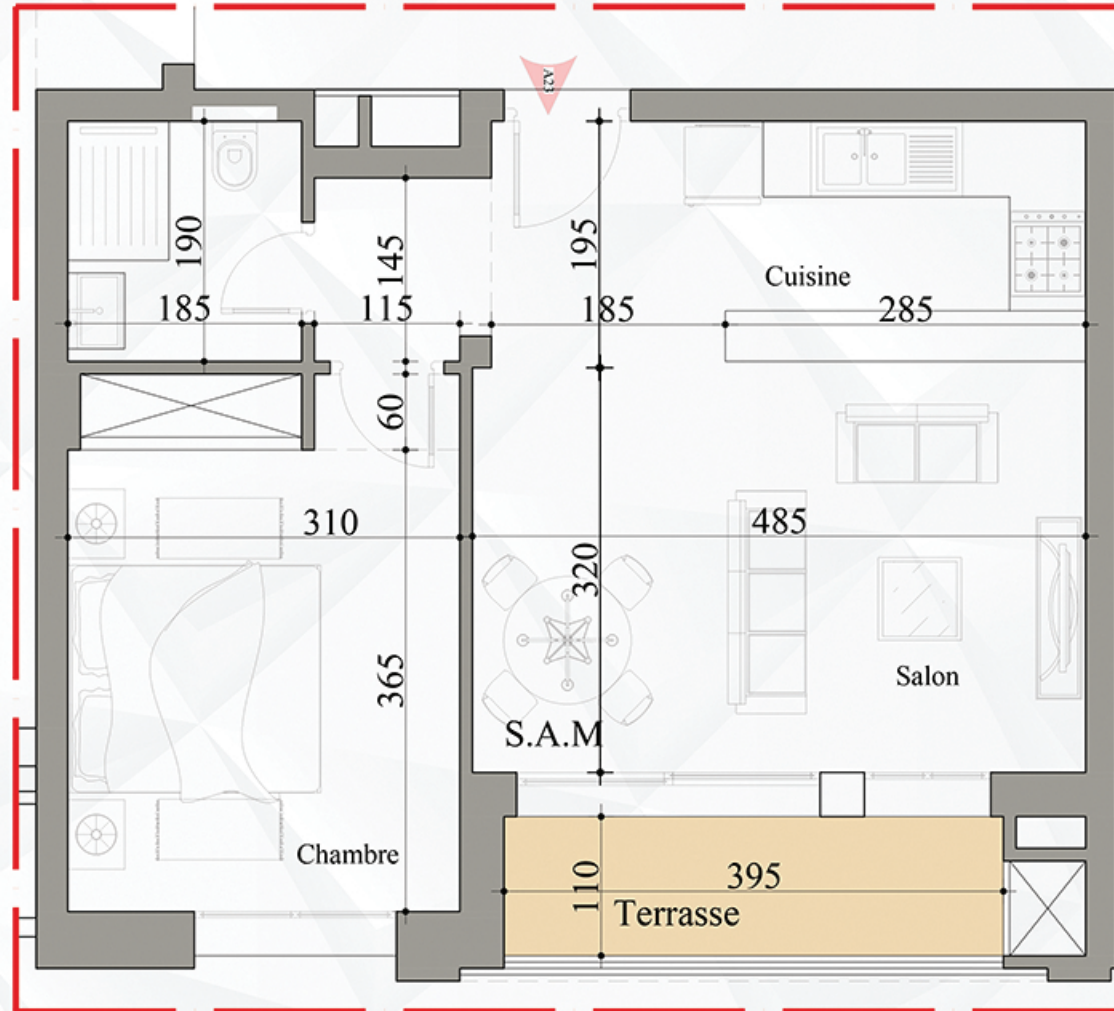

APPARTEMENT A 23

Type S+1 au 2^{ème} étage

Surface totale	: 62,40 m ²
Surface H.O	: 52,25 m ²
Surface terrasse	: 04,74 m ²

+216 71 827 626

+216 53 951 085

info@ouakaa.com

ouakaa.com