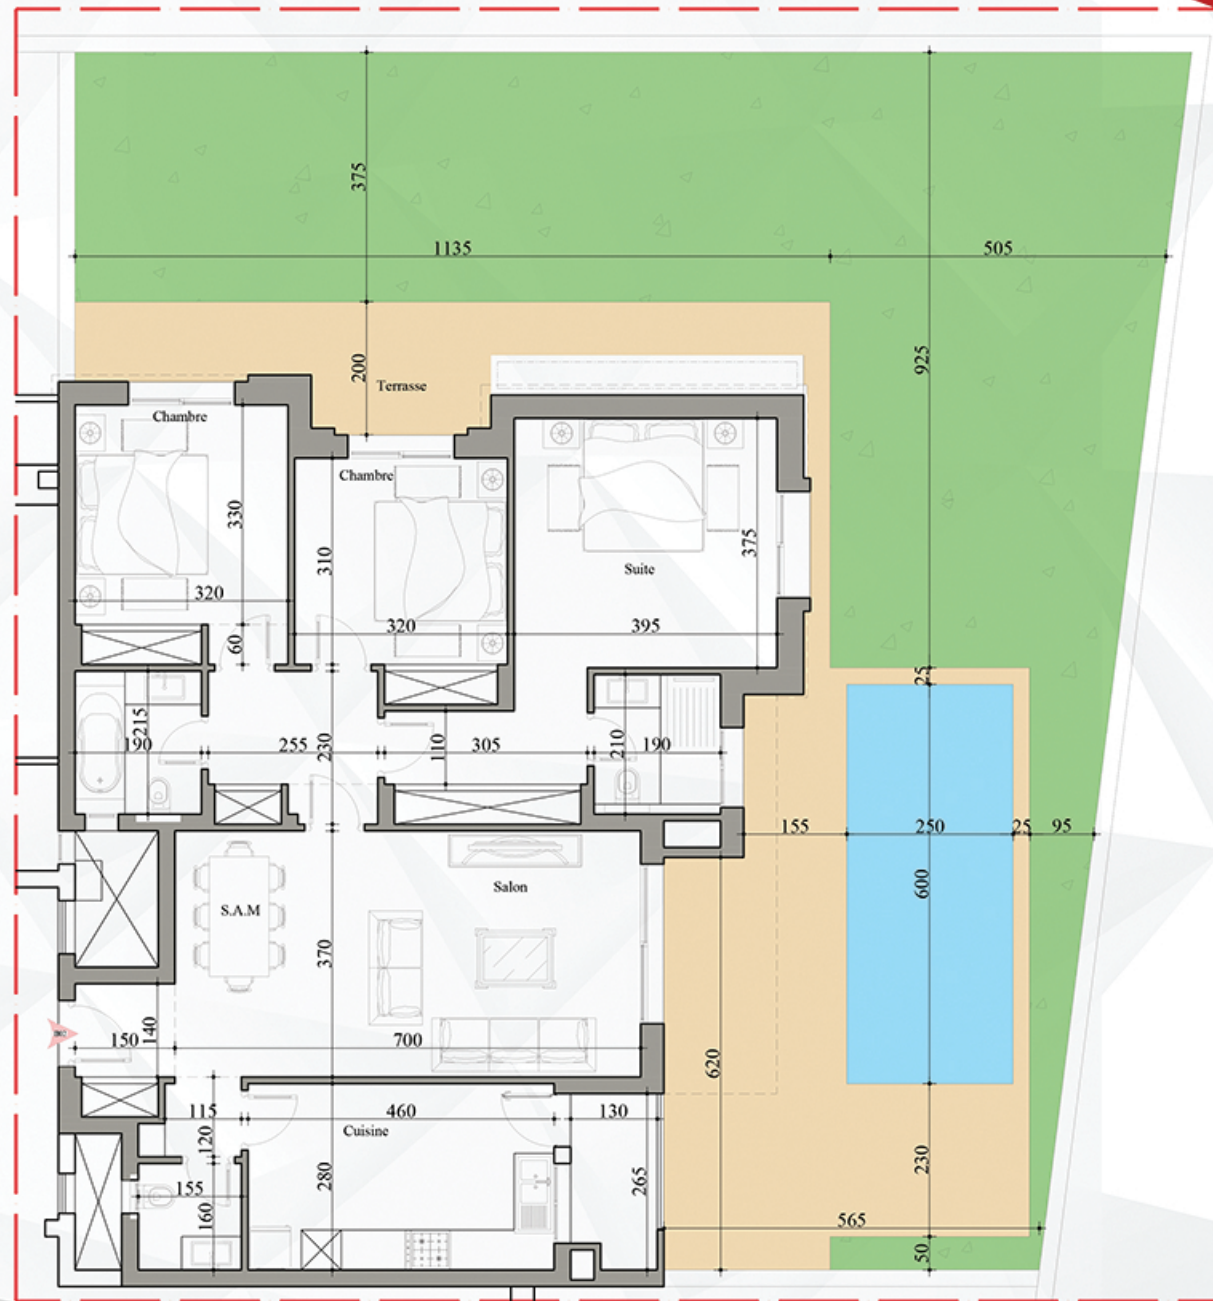

Résidence
Eden
Chotrana 1 - La Soukra

APPARTEMENT B 02

Type S+3 au RDC

Surface totale	:	158,35 m ²
Surface H.O	:	134,41 m ²
Surface terrasse et jardin	:	150,24 m ²
Y compris piscine	:	15,00 m ²

+216 71 827 626