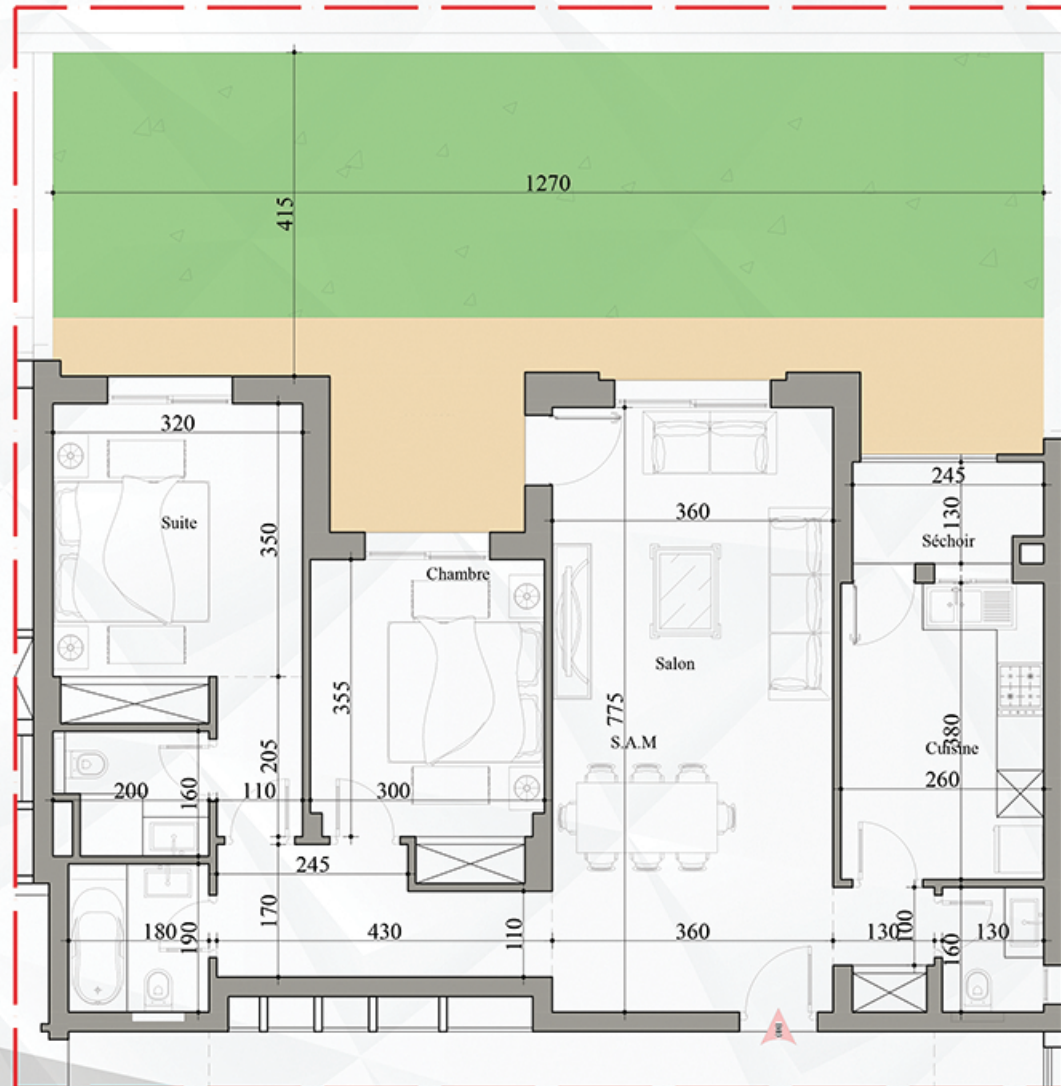

APPARTEMENT B 03

Type S+2 au RDC

Surface totale	: 125,83 m ²
Surface H.O	: 106,81 m ²
Surface terrasse et jardin	: 52,54 m ²

+216 71 827 626

+216 53 951 085

info@ouakaa.com

ouakaa.com