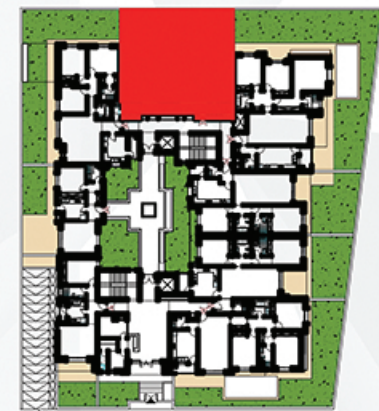

APPARTEMENT B 03

Type S+2 au RDC

Surface totale	: 125,83 m ²
Surface H.O	: 106,81 m ²
Surface terrasse et jardin	: 52,54 m ²

+216 71 827 626

+216 53 951 085

info@ouakaa.com

ouakaa.com