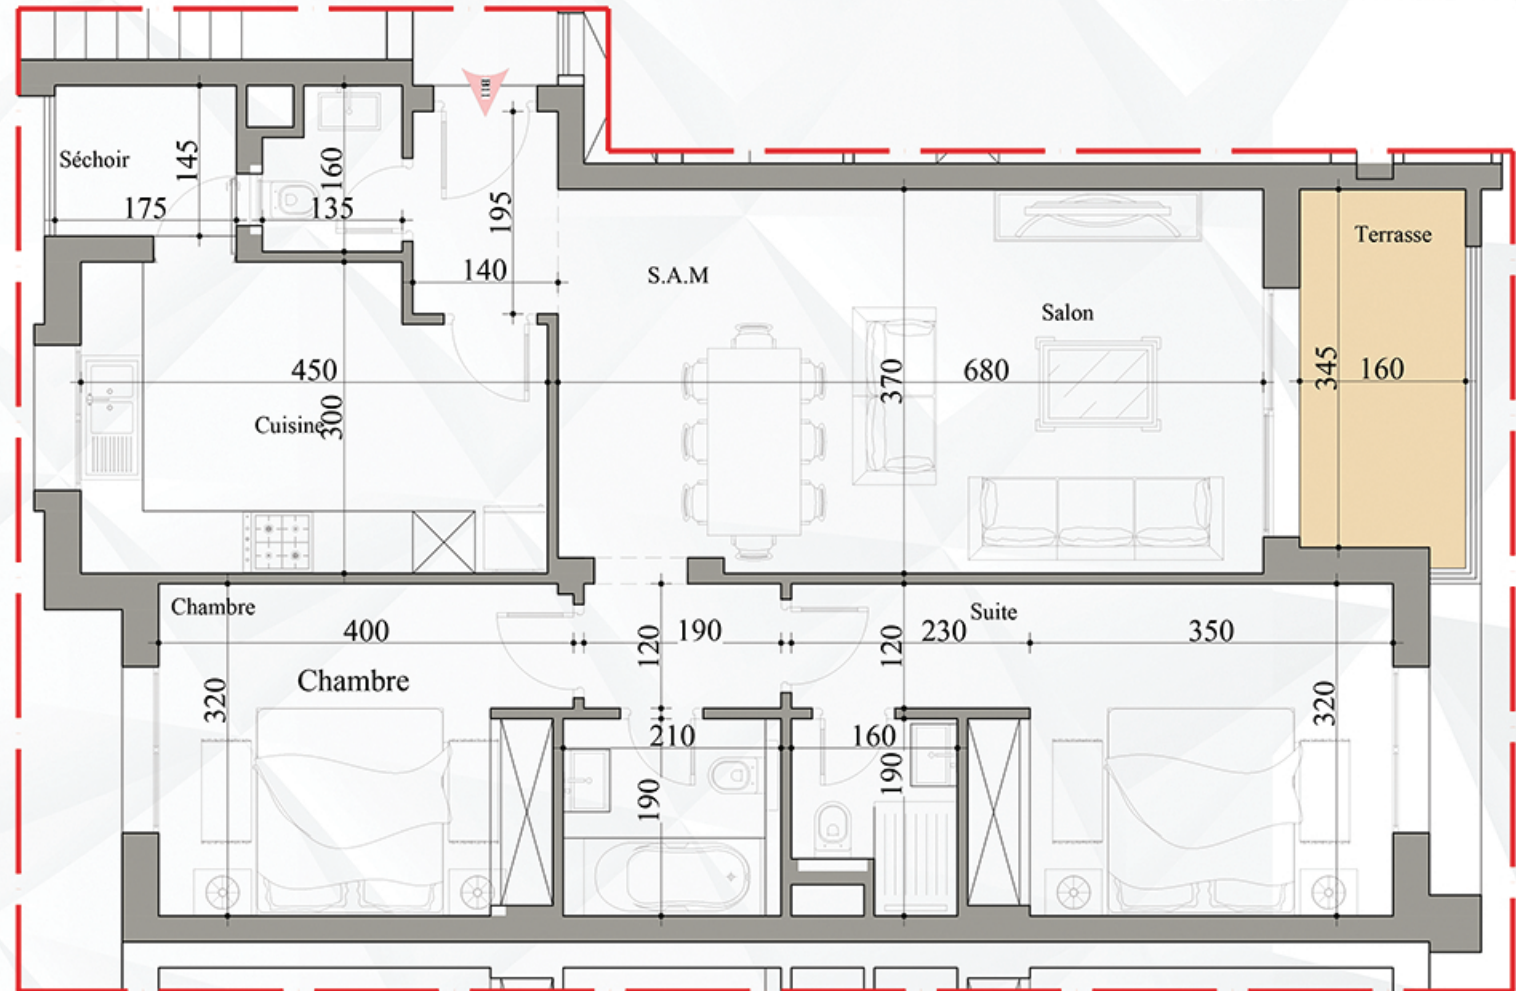

APPARTEMENT B 11

Type S+2 au 1^{er} étage

Surface totale	: 122,19 m ²
Surface H.O	: 103,72 m ²
Surface terrasse et jardin	: -

+216 71 827 626

+216 53 951 085

info@ouakaa.com

ouakaa.com