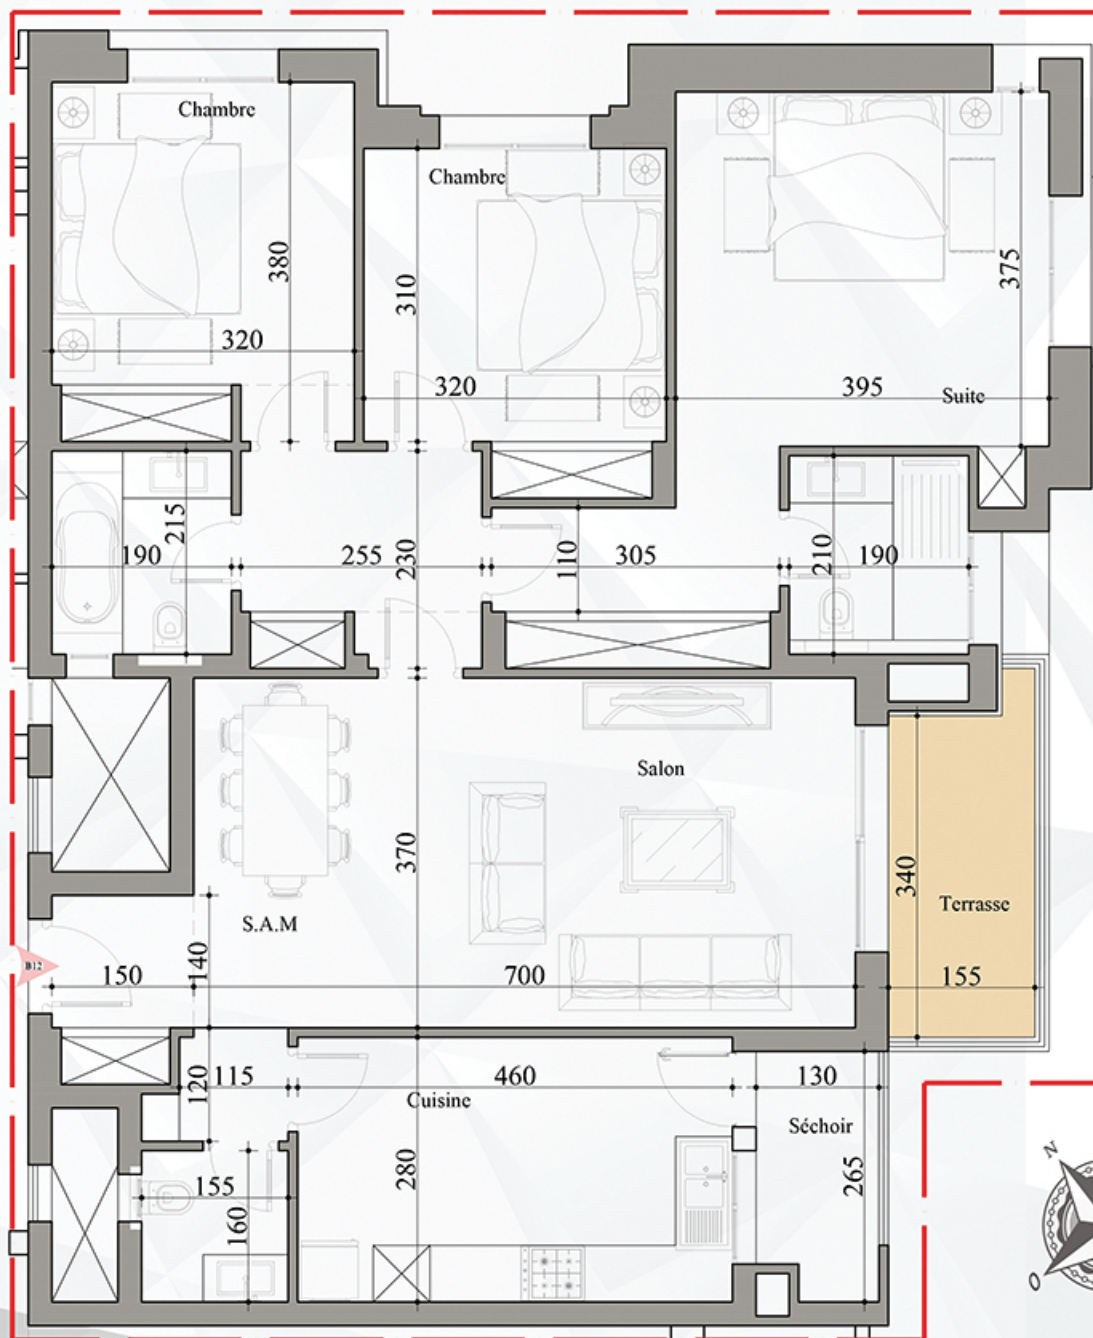

Résidence
Eden
Chotrana 1 - La Soukra

APPARTEMENT B 12

Type S+3 au 1^{er} étage

Surface totale : 158,42 m²

Surface H.O : 134,47 m²

Surface terrasse et jardin : -

+216 71 827 626

+216 53 951 085