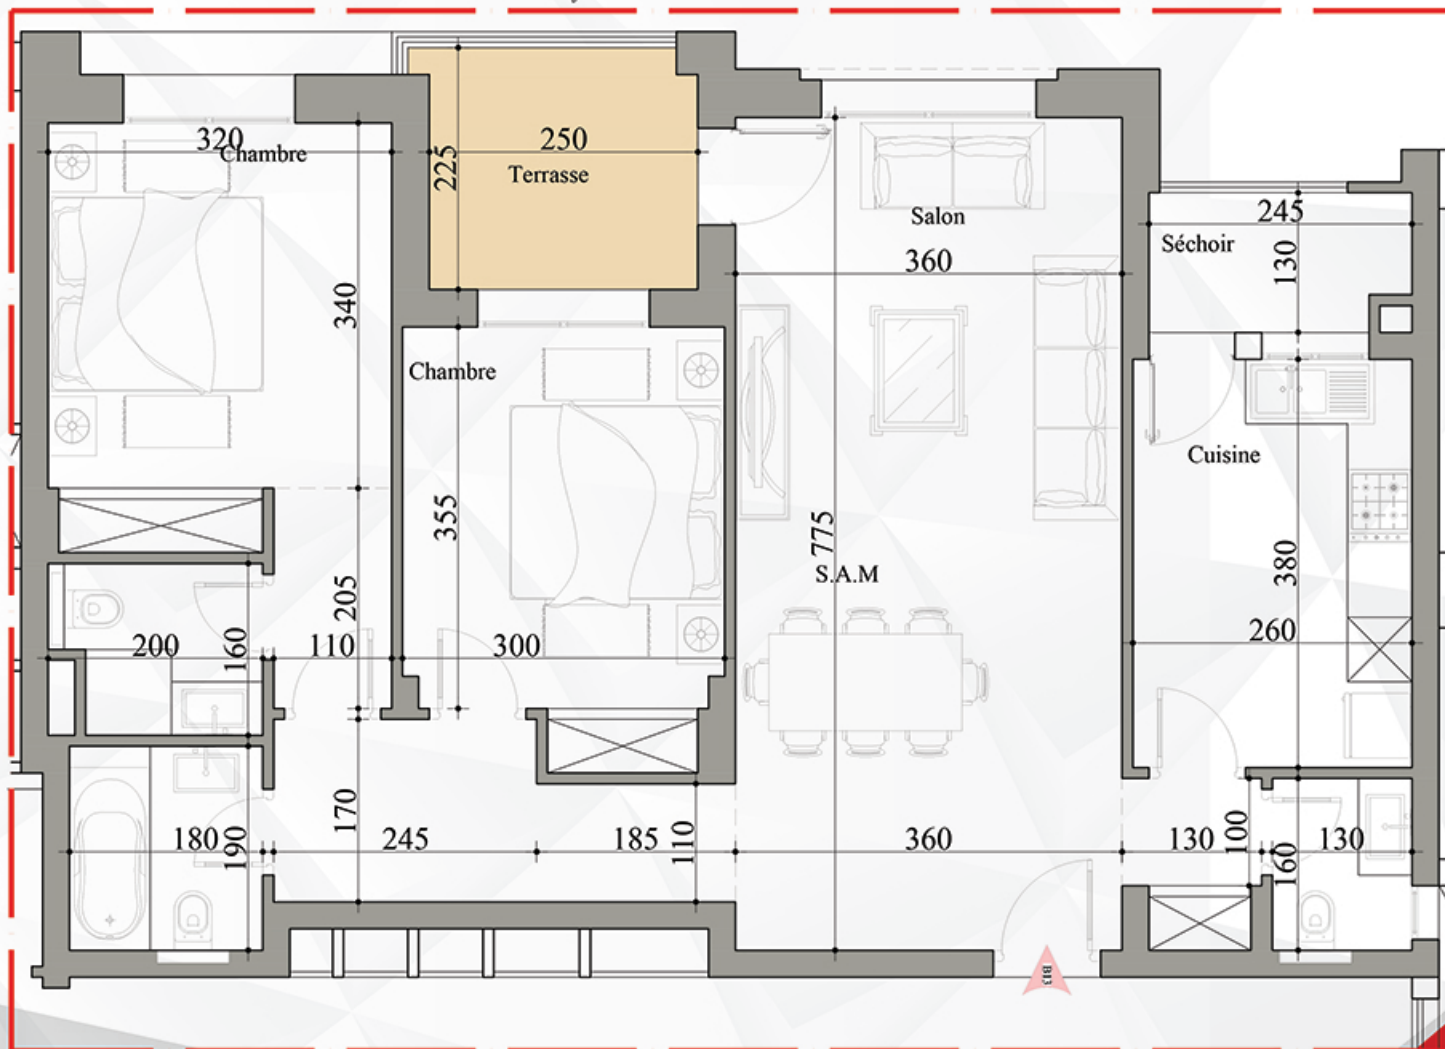

## APPARTEMENT B 13

Type S+2 au 1<sup>er</sup> étage

Surface totale	: 124,55 m <sup>2</sup>
Surface H.O	: 105,72 m <sup>2</sup>
Surface terrasse et jardin	: -

+216 71 827 626

+216 53 951 085

info@ouakaa.com