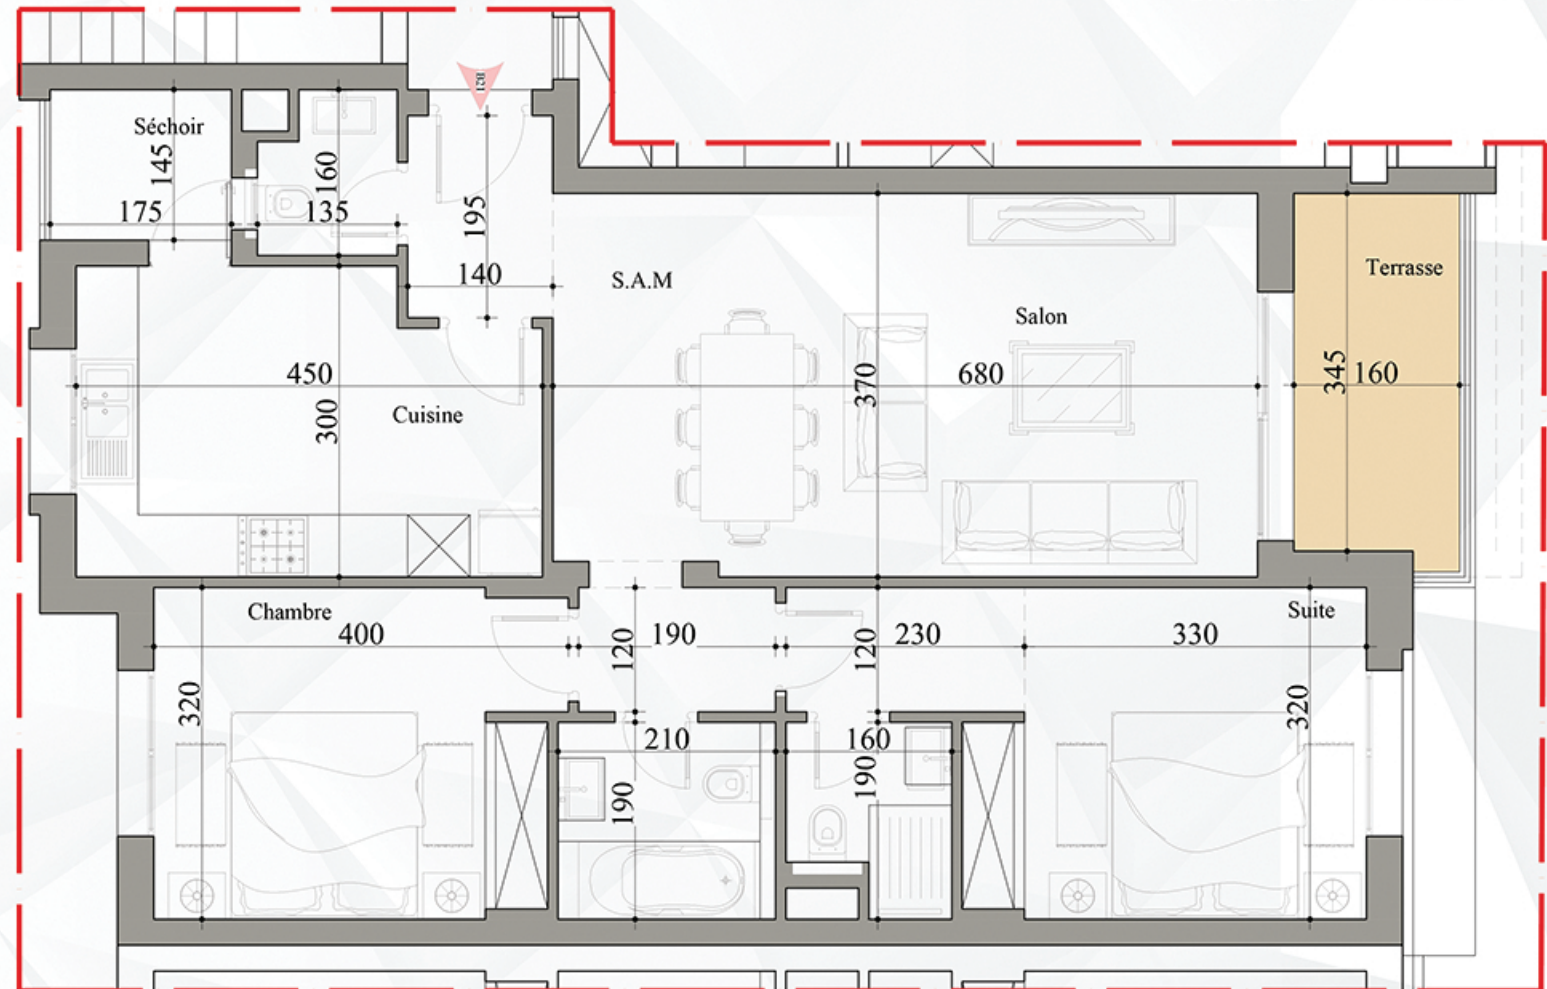

APPARTEMENT B 21

Type S+2 au 2^{ème} étage

Surface totale	: 115,28 m ²
Surface H.O	: 96,91 m ²
Surface terrasse	: 06,25 m ²

+216 71 827 626

+216 53 951 085

info@ouakaa.com

ouakaa.com