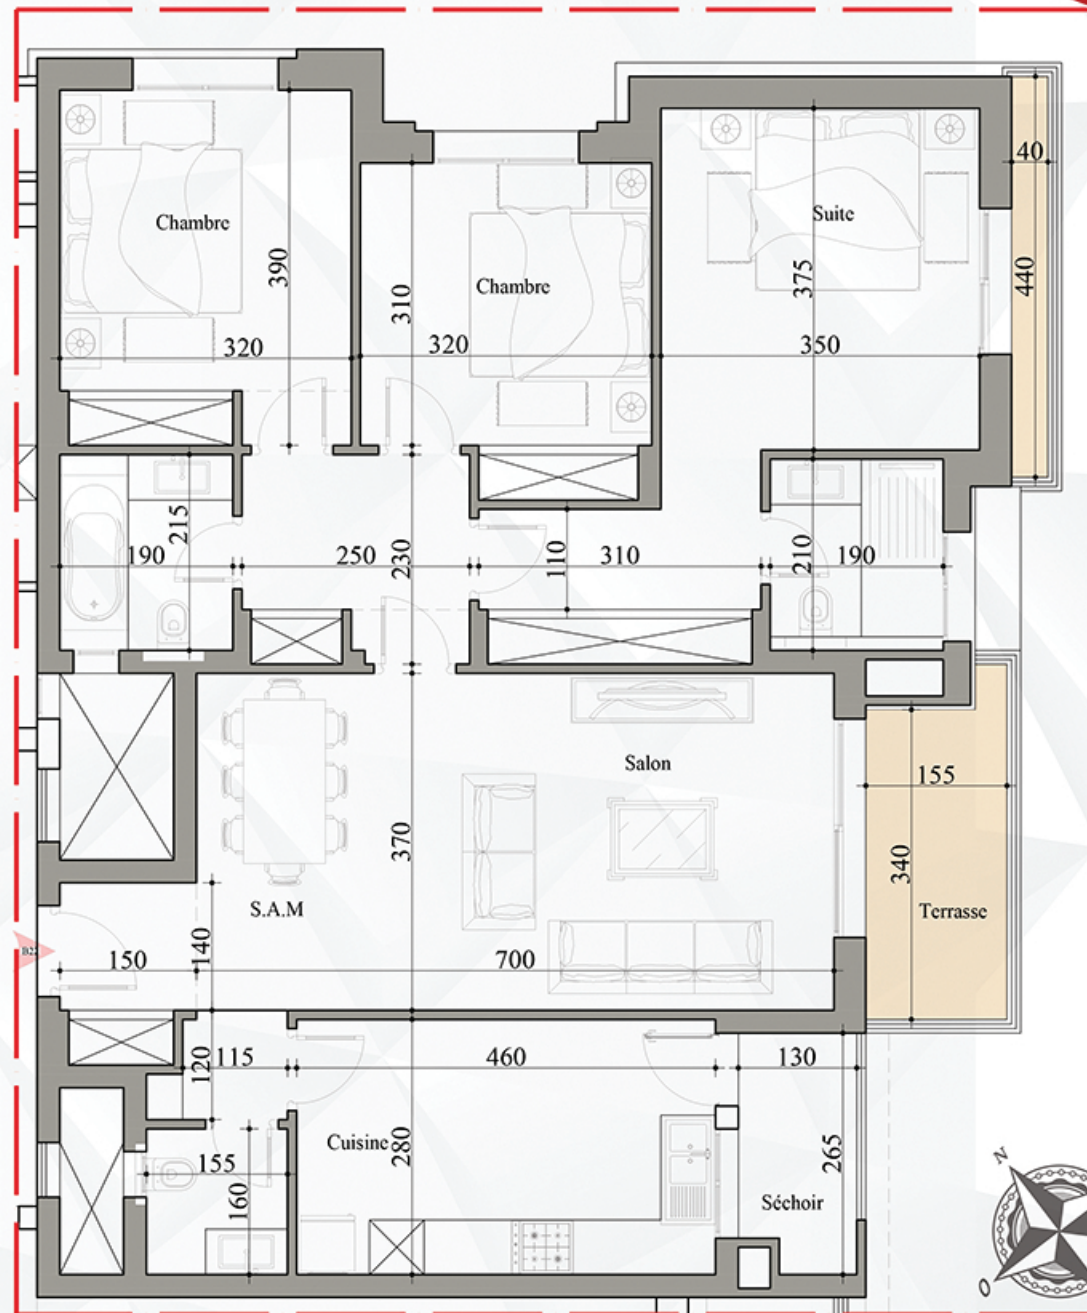

Résidence  
**Eden**  
Chotrana 1 - La Soukra

**APPARTEMENT B 22**

Type S+3 au 2<sup>ème</sup> étage

Surface totale	:	148,59 m <sup>2</sup>
Surface H.O	:	124,78 m <sup>2</sup>
Surface terrasse	:	08,95 m <sup>2</sup>