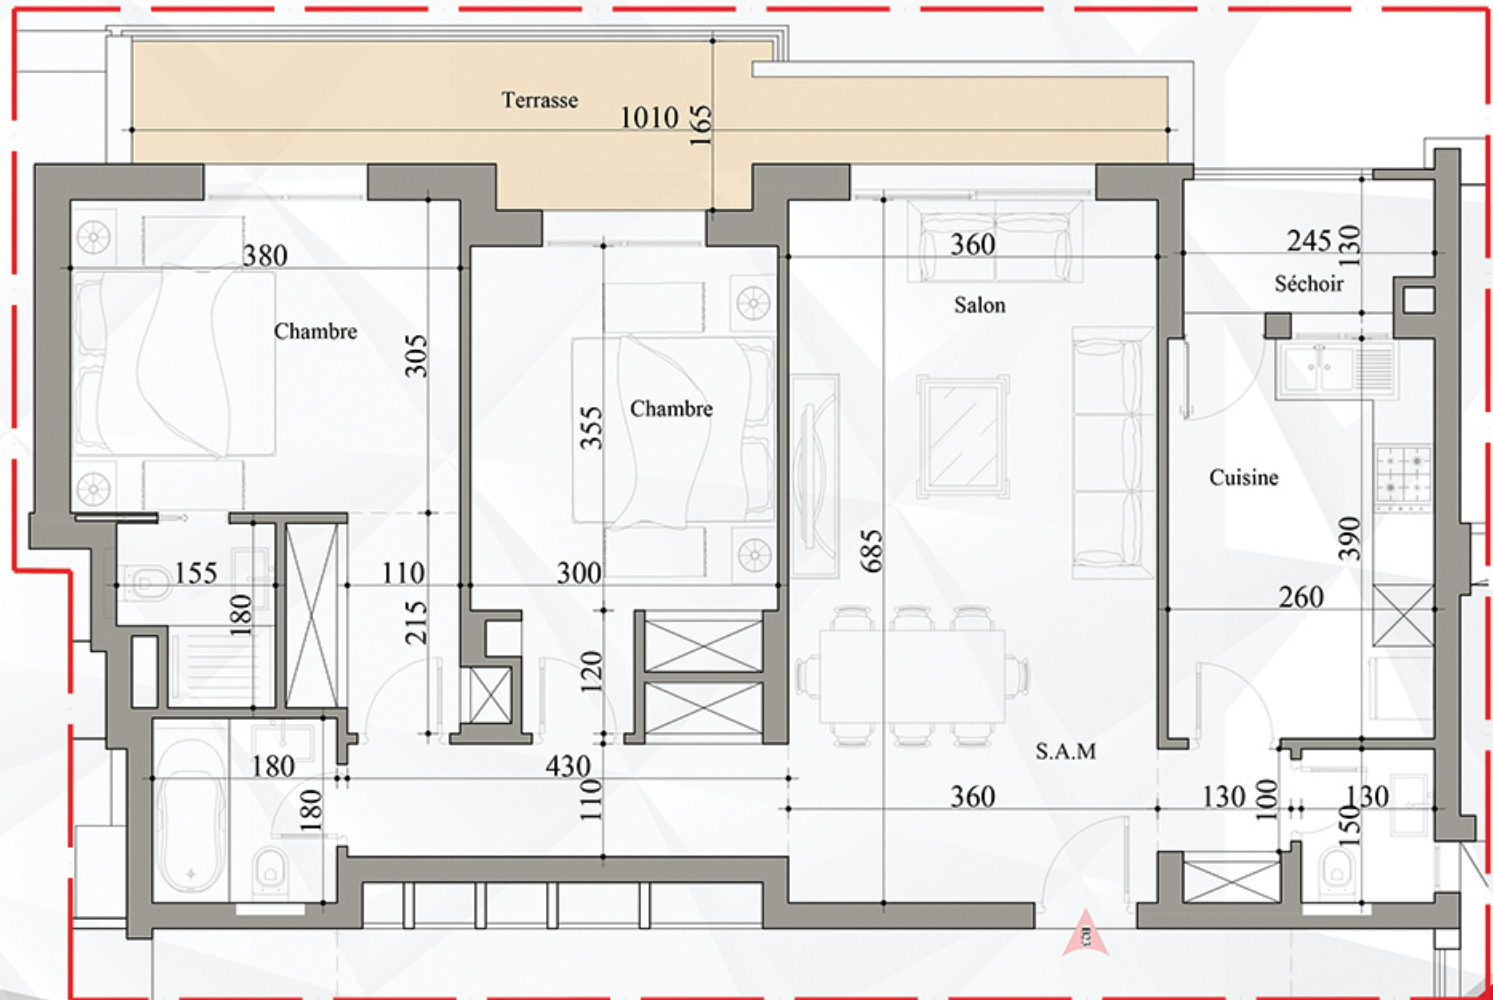

APPARTEMENT B 23

Type S+2 au 2^{ème} étage

Surface totale	: 115,96 m ²
Surface H.O	: 96,33 m ²
Surface terrasse	: 13,88 m ²

+216 71 827 626

+216 53 951 085

info@ouakaa.com

ouakaa.com