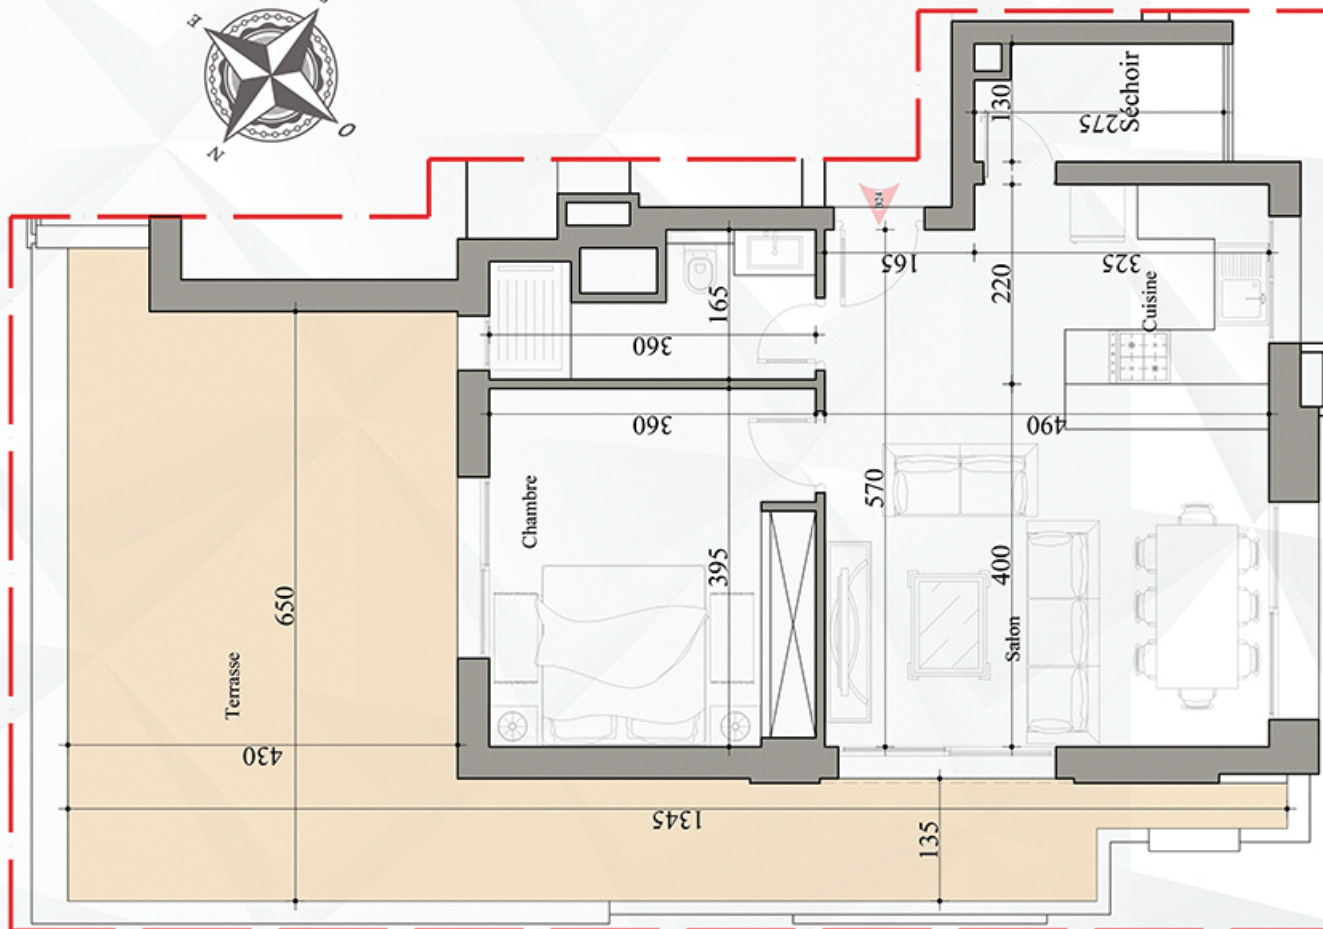

APPARTEMENT B 24

Type S+1 au 2^{ème} étage

Surface totale	: 76,99 m ²
Surface H.O	: 65,35 m ²
Surface terrasse	: 45,09 m ²

+216 71 827 626

+216 53 951 085

info@ouakaa.com

ouakaa.com